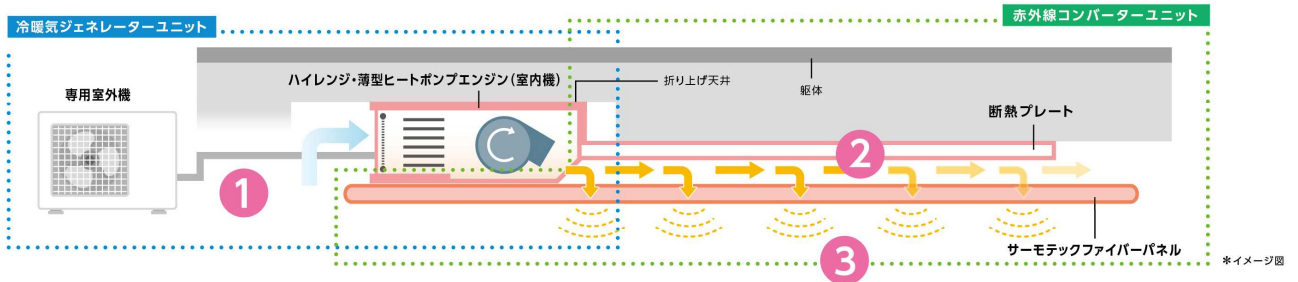

風を感じない、快眠エアコン「眠リッチ®」 株式会社フジタ

1. 「眠リッチ®」の新・放射冷暖房システムの構造

1 空気を吸い込み、加熱/冷却。

吸い込んだ空気を「ハイレンジ・薄型ヒートポンプエンジン(室内機)」内で、加熱/冷却。一般的なエアコン*2よりも高い熱エネルギーを持つ空気を作ります。

*2 気流を利用して温度調節を行うエアコン。

2 空気の熱を、赤外線に変換。

加熱/冷却された、高い熱エネルギーを持つ空気を幅広のファンでゆっくり放出。「サーモテックファイバーパネル」が熱エネルギーを効率よく赤外線に変換します。

3 赤外線により、室内を冷暖房。

赤外線の効果により、寝ている人の体や、ベッド・壁・床を直接冷暖房します。

2. 「眠リッチ®」は常に清潔で、メンテナンスも簡単

ホコリを巻き上げないため、フィルター掃除の回数が減少。

風で空気を攪拌しないから、室内のホコリを巻き上げない「眠リッチ」。フィルターにホコリが溜まりにくく、お掃除する回数が少なくてすみます。

汚れにくいよう、特殊加工された「サーモテックファイバー」。

防汚加工と静電気防止加工により、汚れが付きにくい「サーモテックファイバー」。汚れた場合でも、布製のカバーなのでパネルから取り外して洗濯でき、常に清潔な状態を保てます。

3. 「眠リッチ®」の3つの特徴

風

風を利用せず、ムラなく温度管理!

「眠リッチ」は赤外線の効果により、体の冷えすぎや熱しすぎを防止。睡眠中の体に負担をかけない温度管理が可能です。

音

低速ファンで実現した、静かな運転音!

ファンの回転数が少ない「眠リッチ」は、風切り音の発生も少なく、優れた静音性を実現。睡眠を妨げない静かな運転音です。